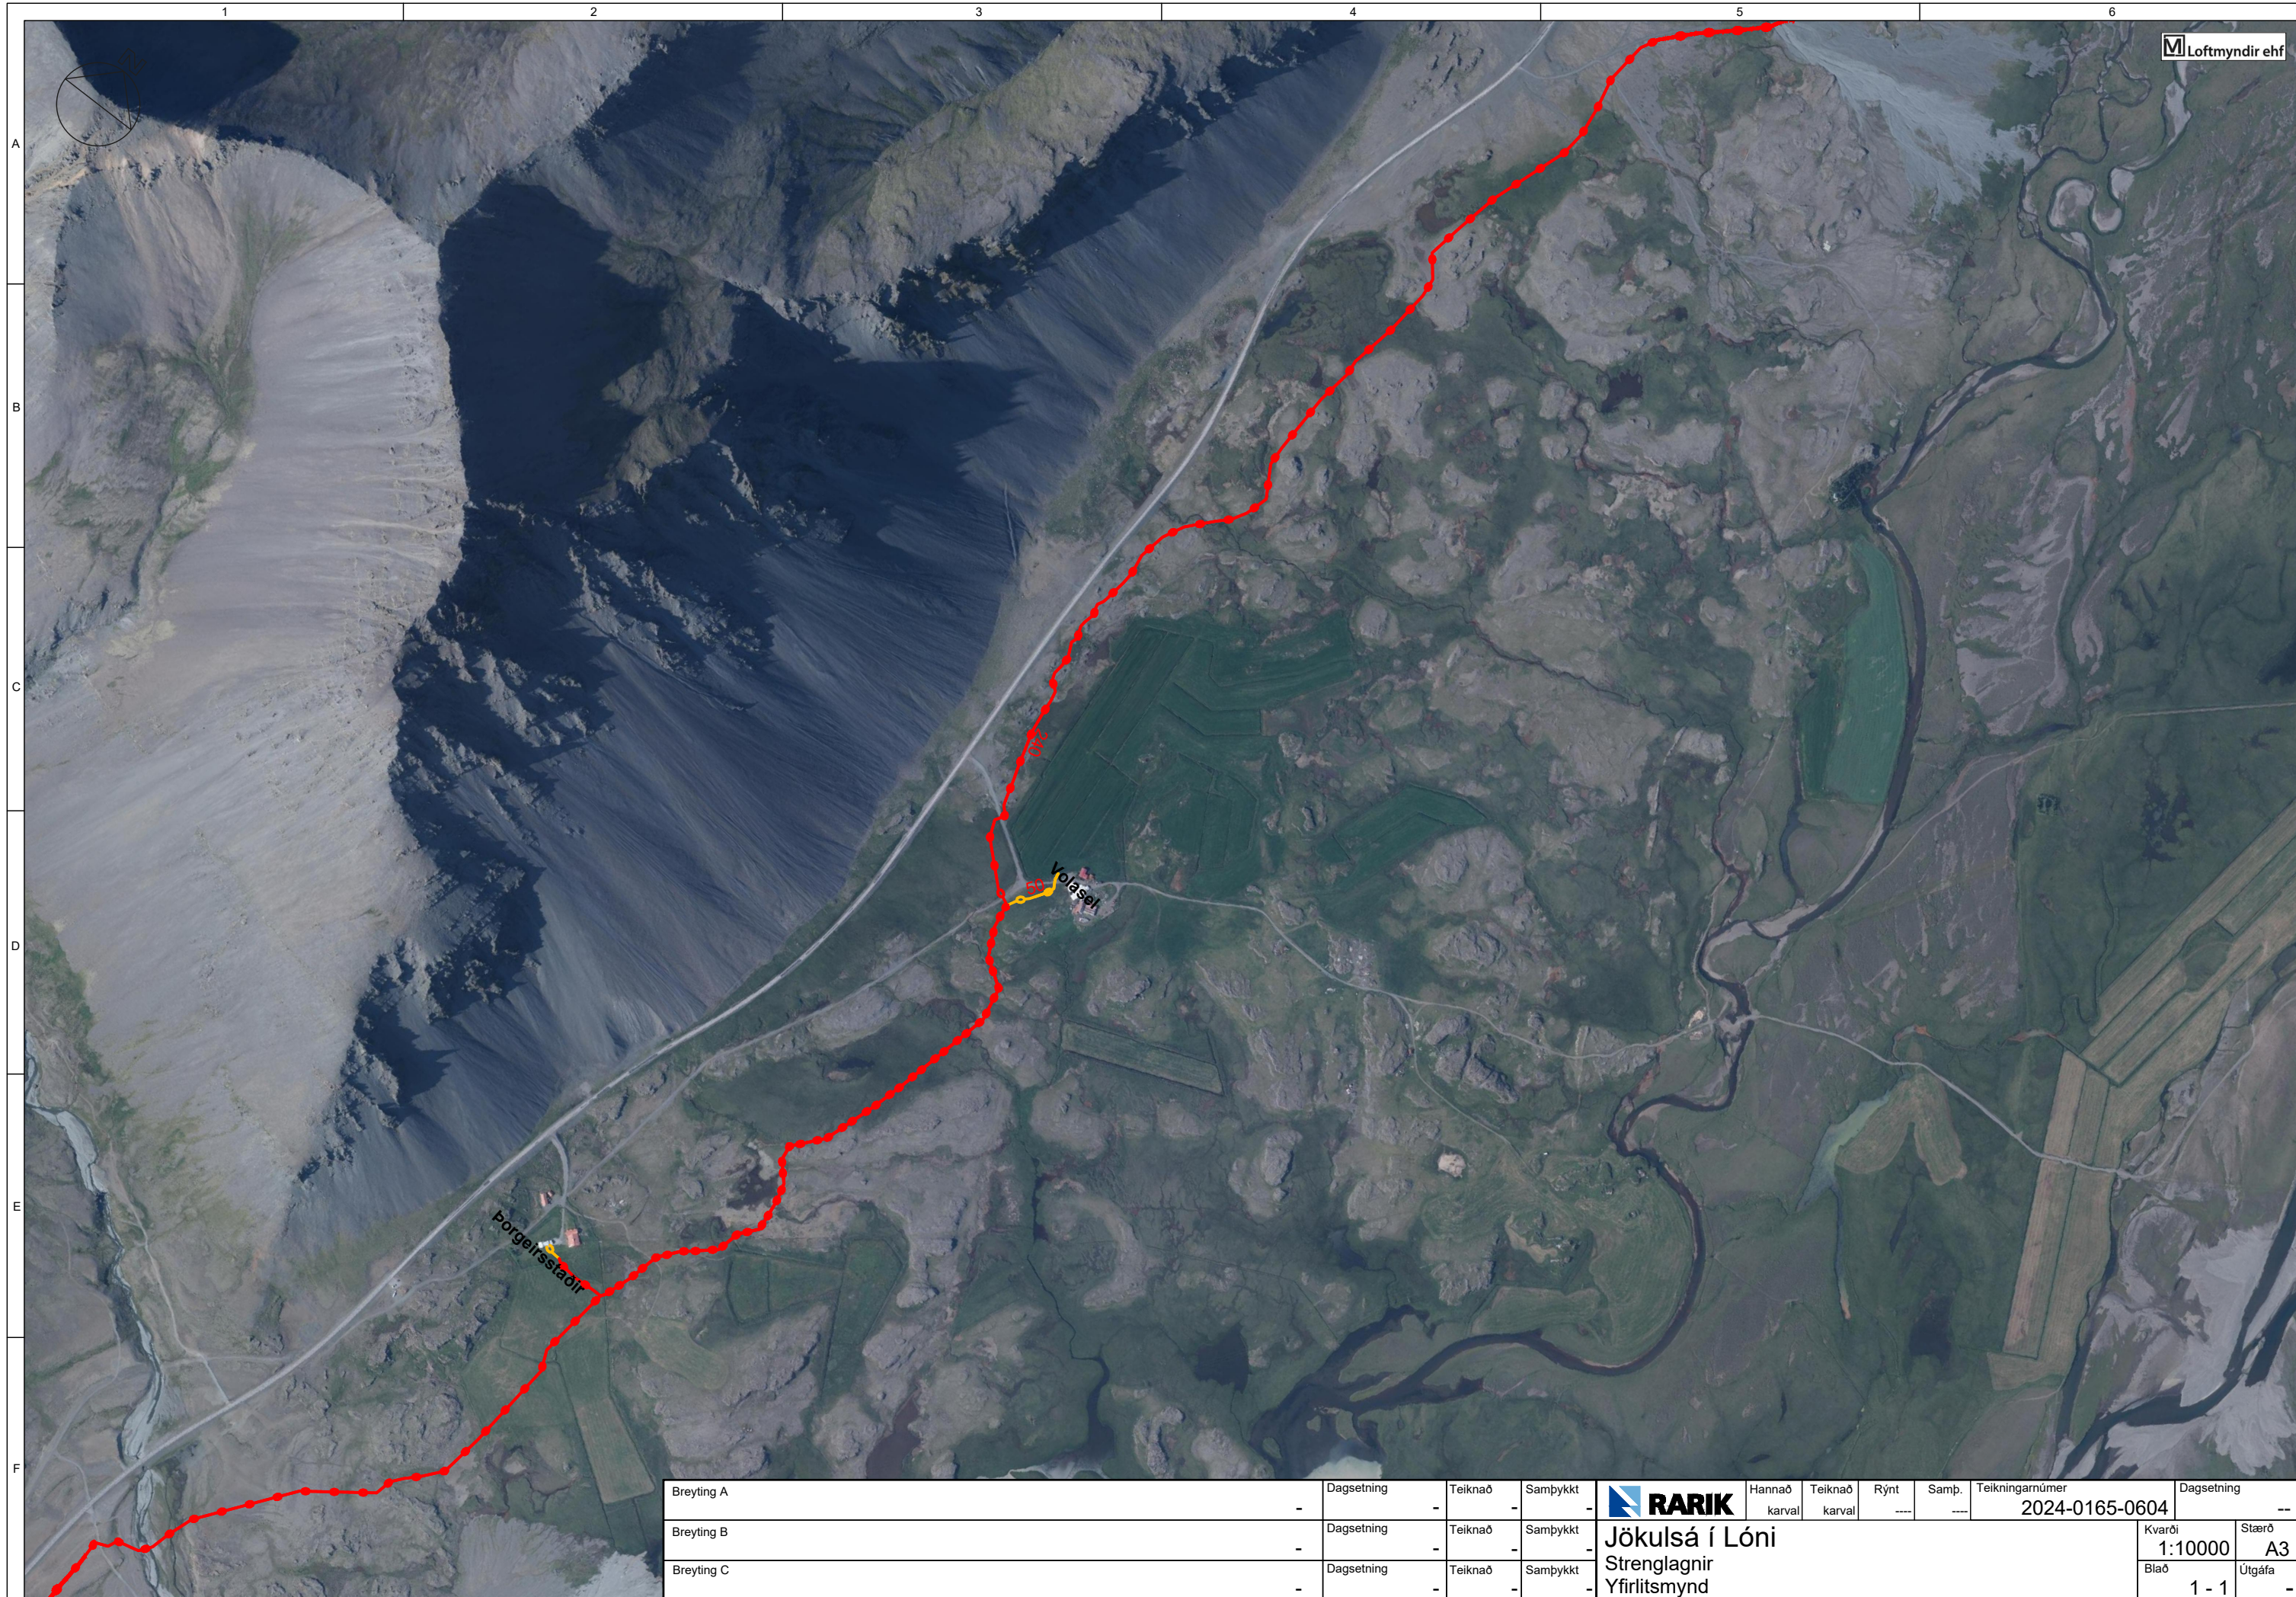

ATH: Í kortinu gæta leynt villur. Ekki er tekin ábyrgð á þeim upplýsingum sem þar eru gefnar upp. Sónun á rástregnum er í boði að kostnaðalaus.

Loftmyndir ehf

Breyting A	-	Dagsetning	-	Teiknað	-	Samþykkt	-		Hannað karval	Teiknað karval	Rýnt	----	Samp.	----	Teikningarnúmer	2024-0165-0603	Dagsetning	--
Breyting B	-	Dagsetning	-	Teiknað	-	Samþykkt	-	Jökulsá í Lóni							Kvarði	Stærð		
Breyting C	-	Dagsetning	-	Teiknað	-	Samþykkt	-	Strenglagnir							1:10000	A3		
								Yfirlitsmynd							Blað	Útgáfa		
															1 - 1	-		

Kort.dwg

ATH: Í kortinu gæta leynt villur. Ekki er tekin ábyrgð á þeim upplýsingum sem þar eru gefnar upp. Sónun á rástregnum er í boði að kostnaðalaus.

Loftmyndir ehf

Breyting A	-	Dagsetning	-	Teiknað	-	Samþykkt	-		Hannað karval	Teiknað karval	Rýnt ----	Samp. ----	Teikningarnúmer 2024-0165-0604	Dagsetning --
Breyting B	-	Dagsetning	-	Teiknað	-	Samþykkt	-	Jökulsá í Lóni Strenglagnir Yfirlitsmynd					Kvarði 1:10000	Stærð A3
Breyting C	-	Dagsetning	-	Teiknað	-	Samþykkt	-						Blað 1 - 1	Útgáfa -

0 200 400 Meters

Kort.dwg

ATH: Í kortinu gæta leynst villur. Ekki er tekin ábyrgð á þeim upplýsingum sem þar eru gefnar upp. Sónun á ráfstrengum er í boði að kostnaðalausu.

Breyting A	-	Dagsetning	-	Teiknað	-	Samþykkt	-		Hannað karval	Teiknað karval	Rýnt	----	Samp.	----	Teikningarnúmer	2024-0165-0605	Dagsetning	--	
Breyting B	-	Dagsetning	-	Teiknað	-	Samþykkt	-	Jökulsá í Lóni Strenglagnir Yfirlitsmynd								Kvarði	1:10000	Stærð	A3
Breyting C	-	Dagsetning	-	Teiknað	-	Samþykkt	-									Blað	1 - 1	Útgáfa	-