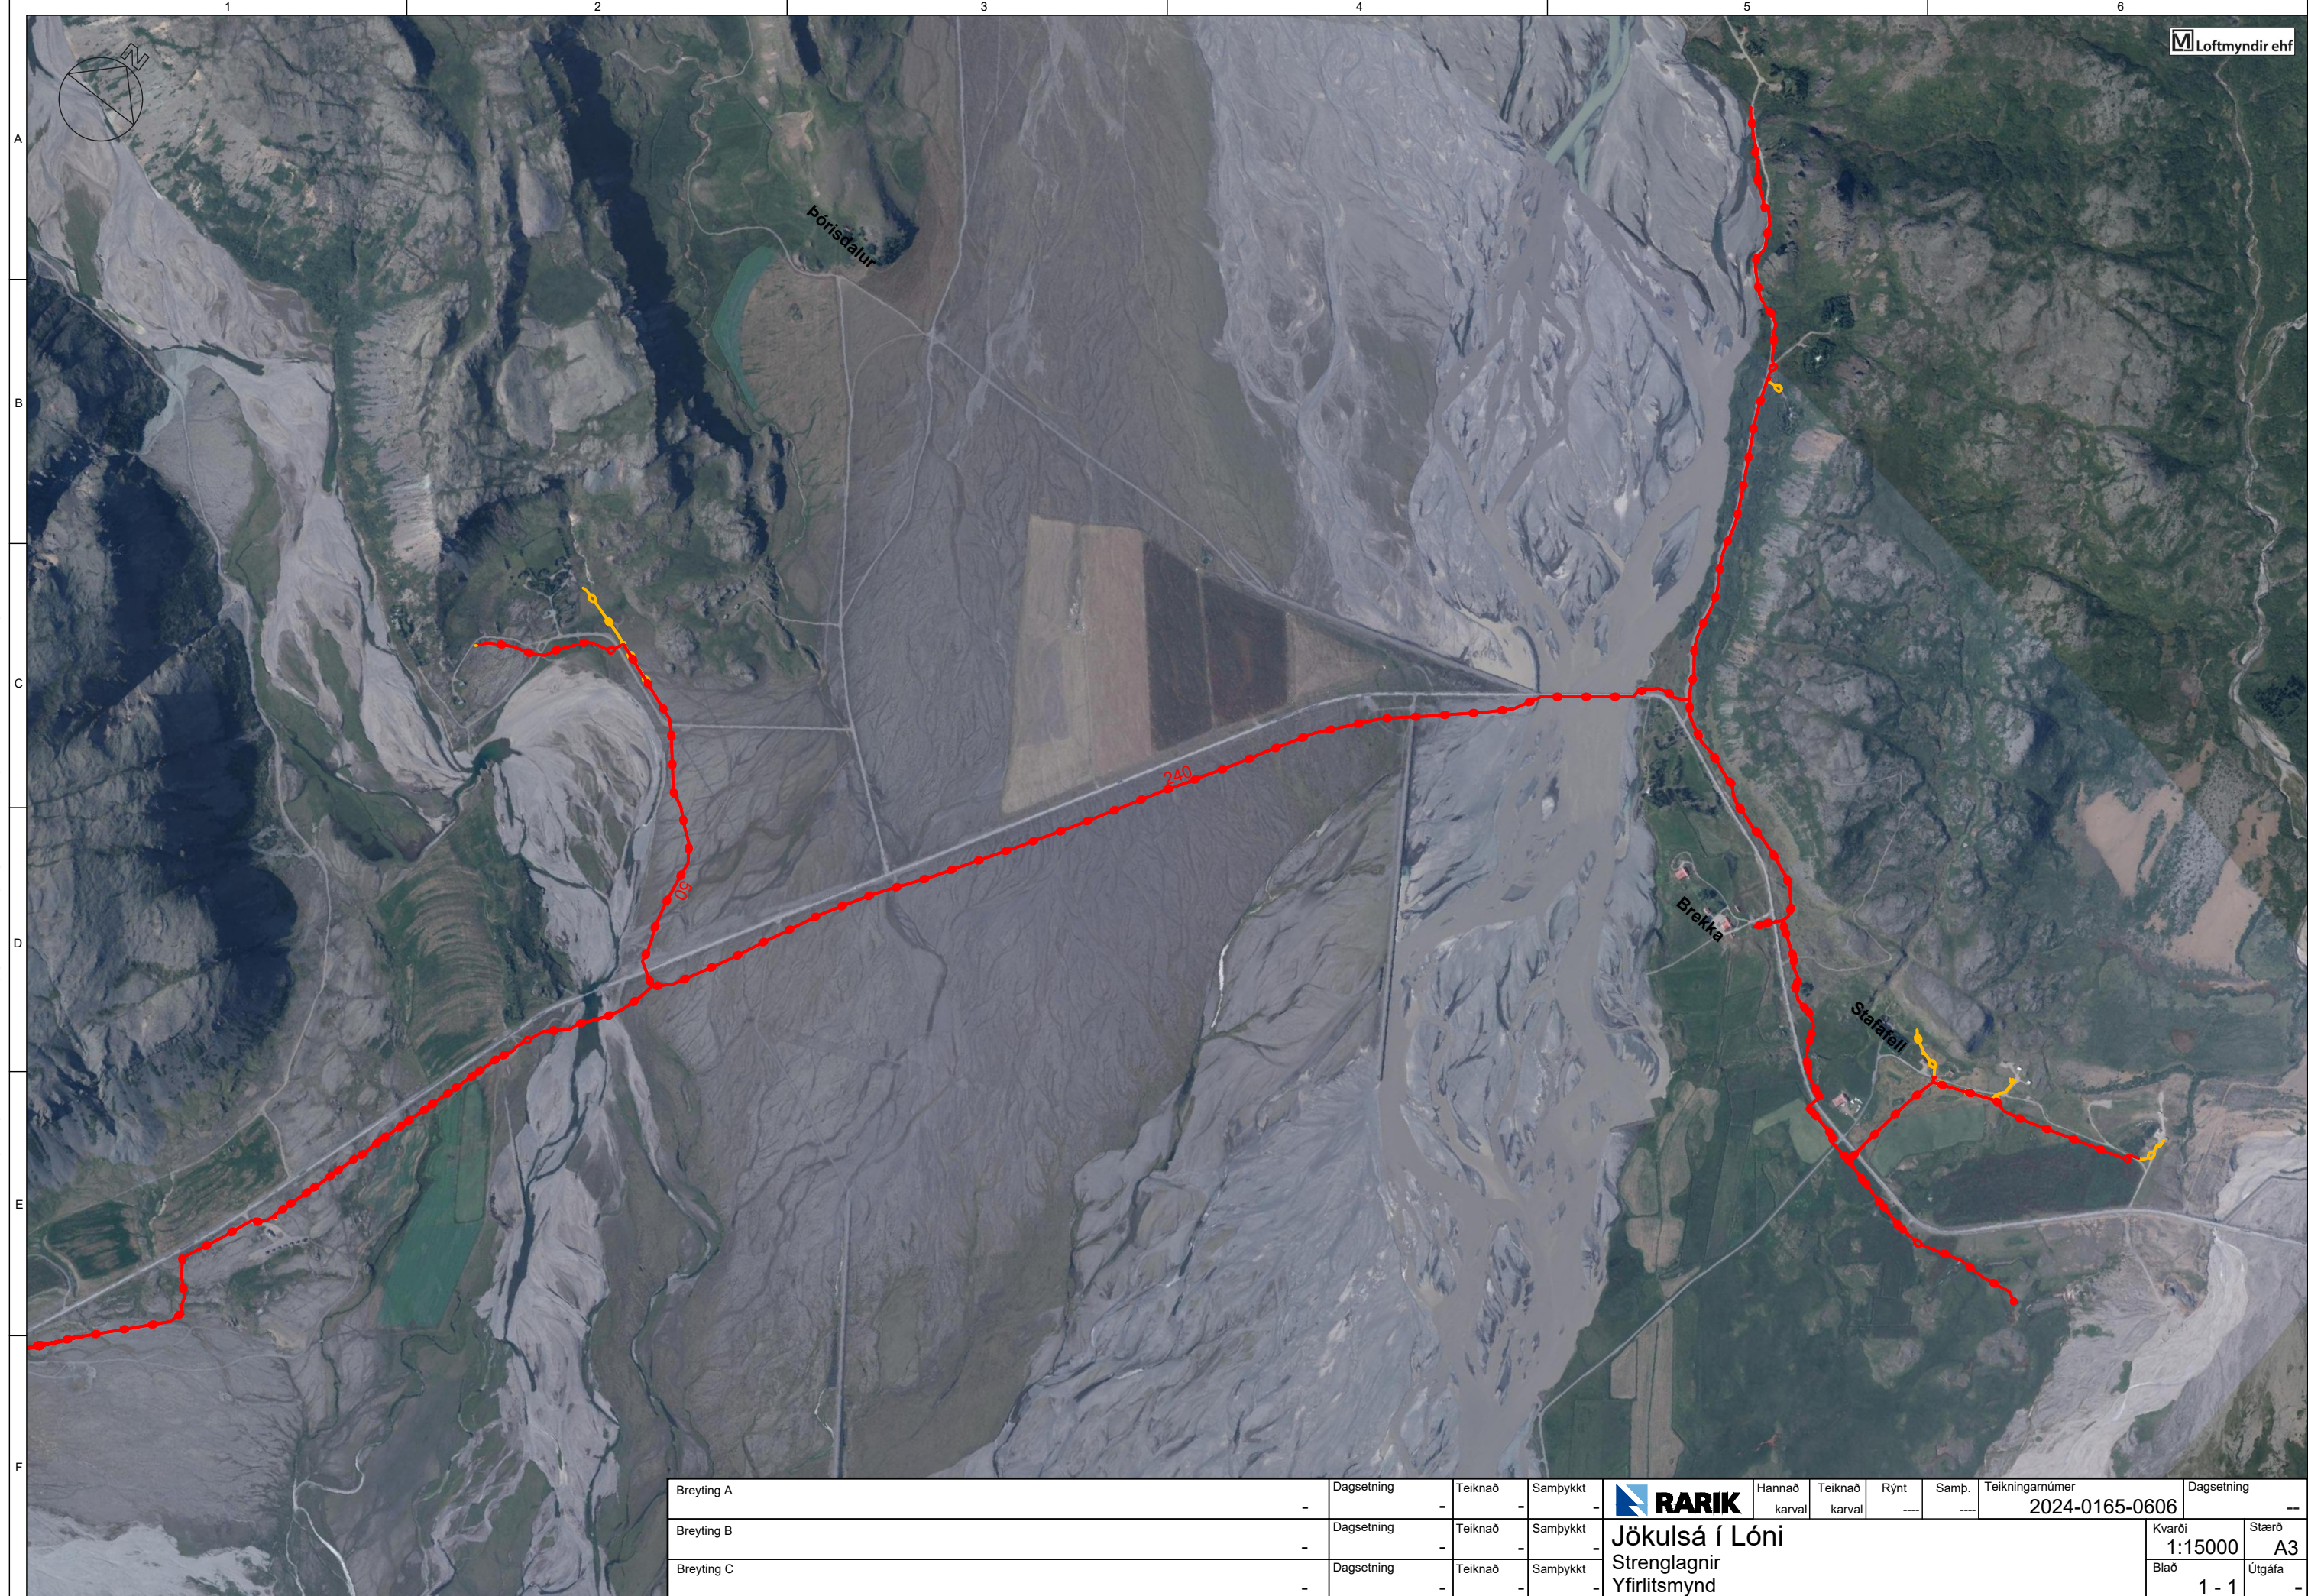

Kort.dwg

ATH: Í kortinu gæta leynt villur. Ekki er tekin ábyrgð á þeim upplýsingum sem þar eru gefnar upp. Sónun á rástregnum er í boði að kostnaðalaus.

Loftmyndir ehf

Breyting A	-	Dagsetning	-	Teiknað	-	Samþykkt	-		Hannað karval	Teiknað karval	Rýnt ----	Samp. ----	Teikningarnúmer 2024-0165-0604	Dagsetning --
Breyting B	-	Dagsetning	-	Teiknað	-	Samþykkt	-	Jökulsá í Lóni Strenglagnir Yfirlitsmynd					Kvarði 1:10000	Stærð A3
Breyting C	-	Dagsetning	-	Teiknað	-	Samþykkt	-						Blað 1 - 1	Útgáfa -

0 200 400 Meters

Kort.dwg

ATH: Í kortinu gæta leynst villur. Ekki er tekin ábyrgð á þeim upplýsingum sem þar eru gefnar upp. Sónun á ráfstrengum er í boði að kostnaðalausu.

Breyting A	-	Dagsetning	-	Teiknað	-	Samþykkt	-		Hannað karval	Teiknað karval	Rýnt	----	Samp.	----	Teikningarnúmer	2024-0165-0605	Dagsetning	--	
Breyting B	-	Dagsetning	-	Teiknað	-	Samþykkt	-	Jökulsá í Lóni Strenglagnir Yfirlitsmynd								Kvarði	1:10000	Stærð	A3
Breyting C	-	Dagsetning	-	Teiknað	-	Samþykkt	-									Blað	1 - 1	Útgáfa	-

ATH: Í kortinu gæta leynst villur. Ekki er tekin ábyrgð á þeim upplýsingum sem þar eru gefnar upp. Sónun á rástregnum er í boði að kostnaðalausu.

Breyting A	-	Dagsetning	-	Teiknað	-	Samþykkt	-		Hannað karval	Teiknað karval	Rýnt ----	Samp. ----	Teikningarnúmer 2024-0165-0606	Dagsetning --
Breyting B	-	Dagsetning	-	Teiknað	-	Samþykkt	-	Jökulsá í Lóni Streglagnir Yfirlitsmynd					Kvarði 1:15000	Stærð A3
Breyting C	-	Dagsetning	-	Teiknað	-	Samþykkt	-						Blað 1 - 1	Útgáfa -