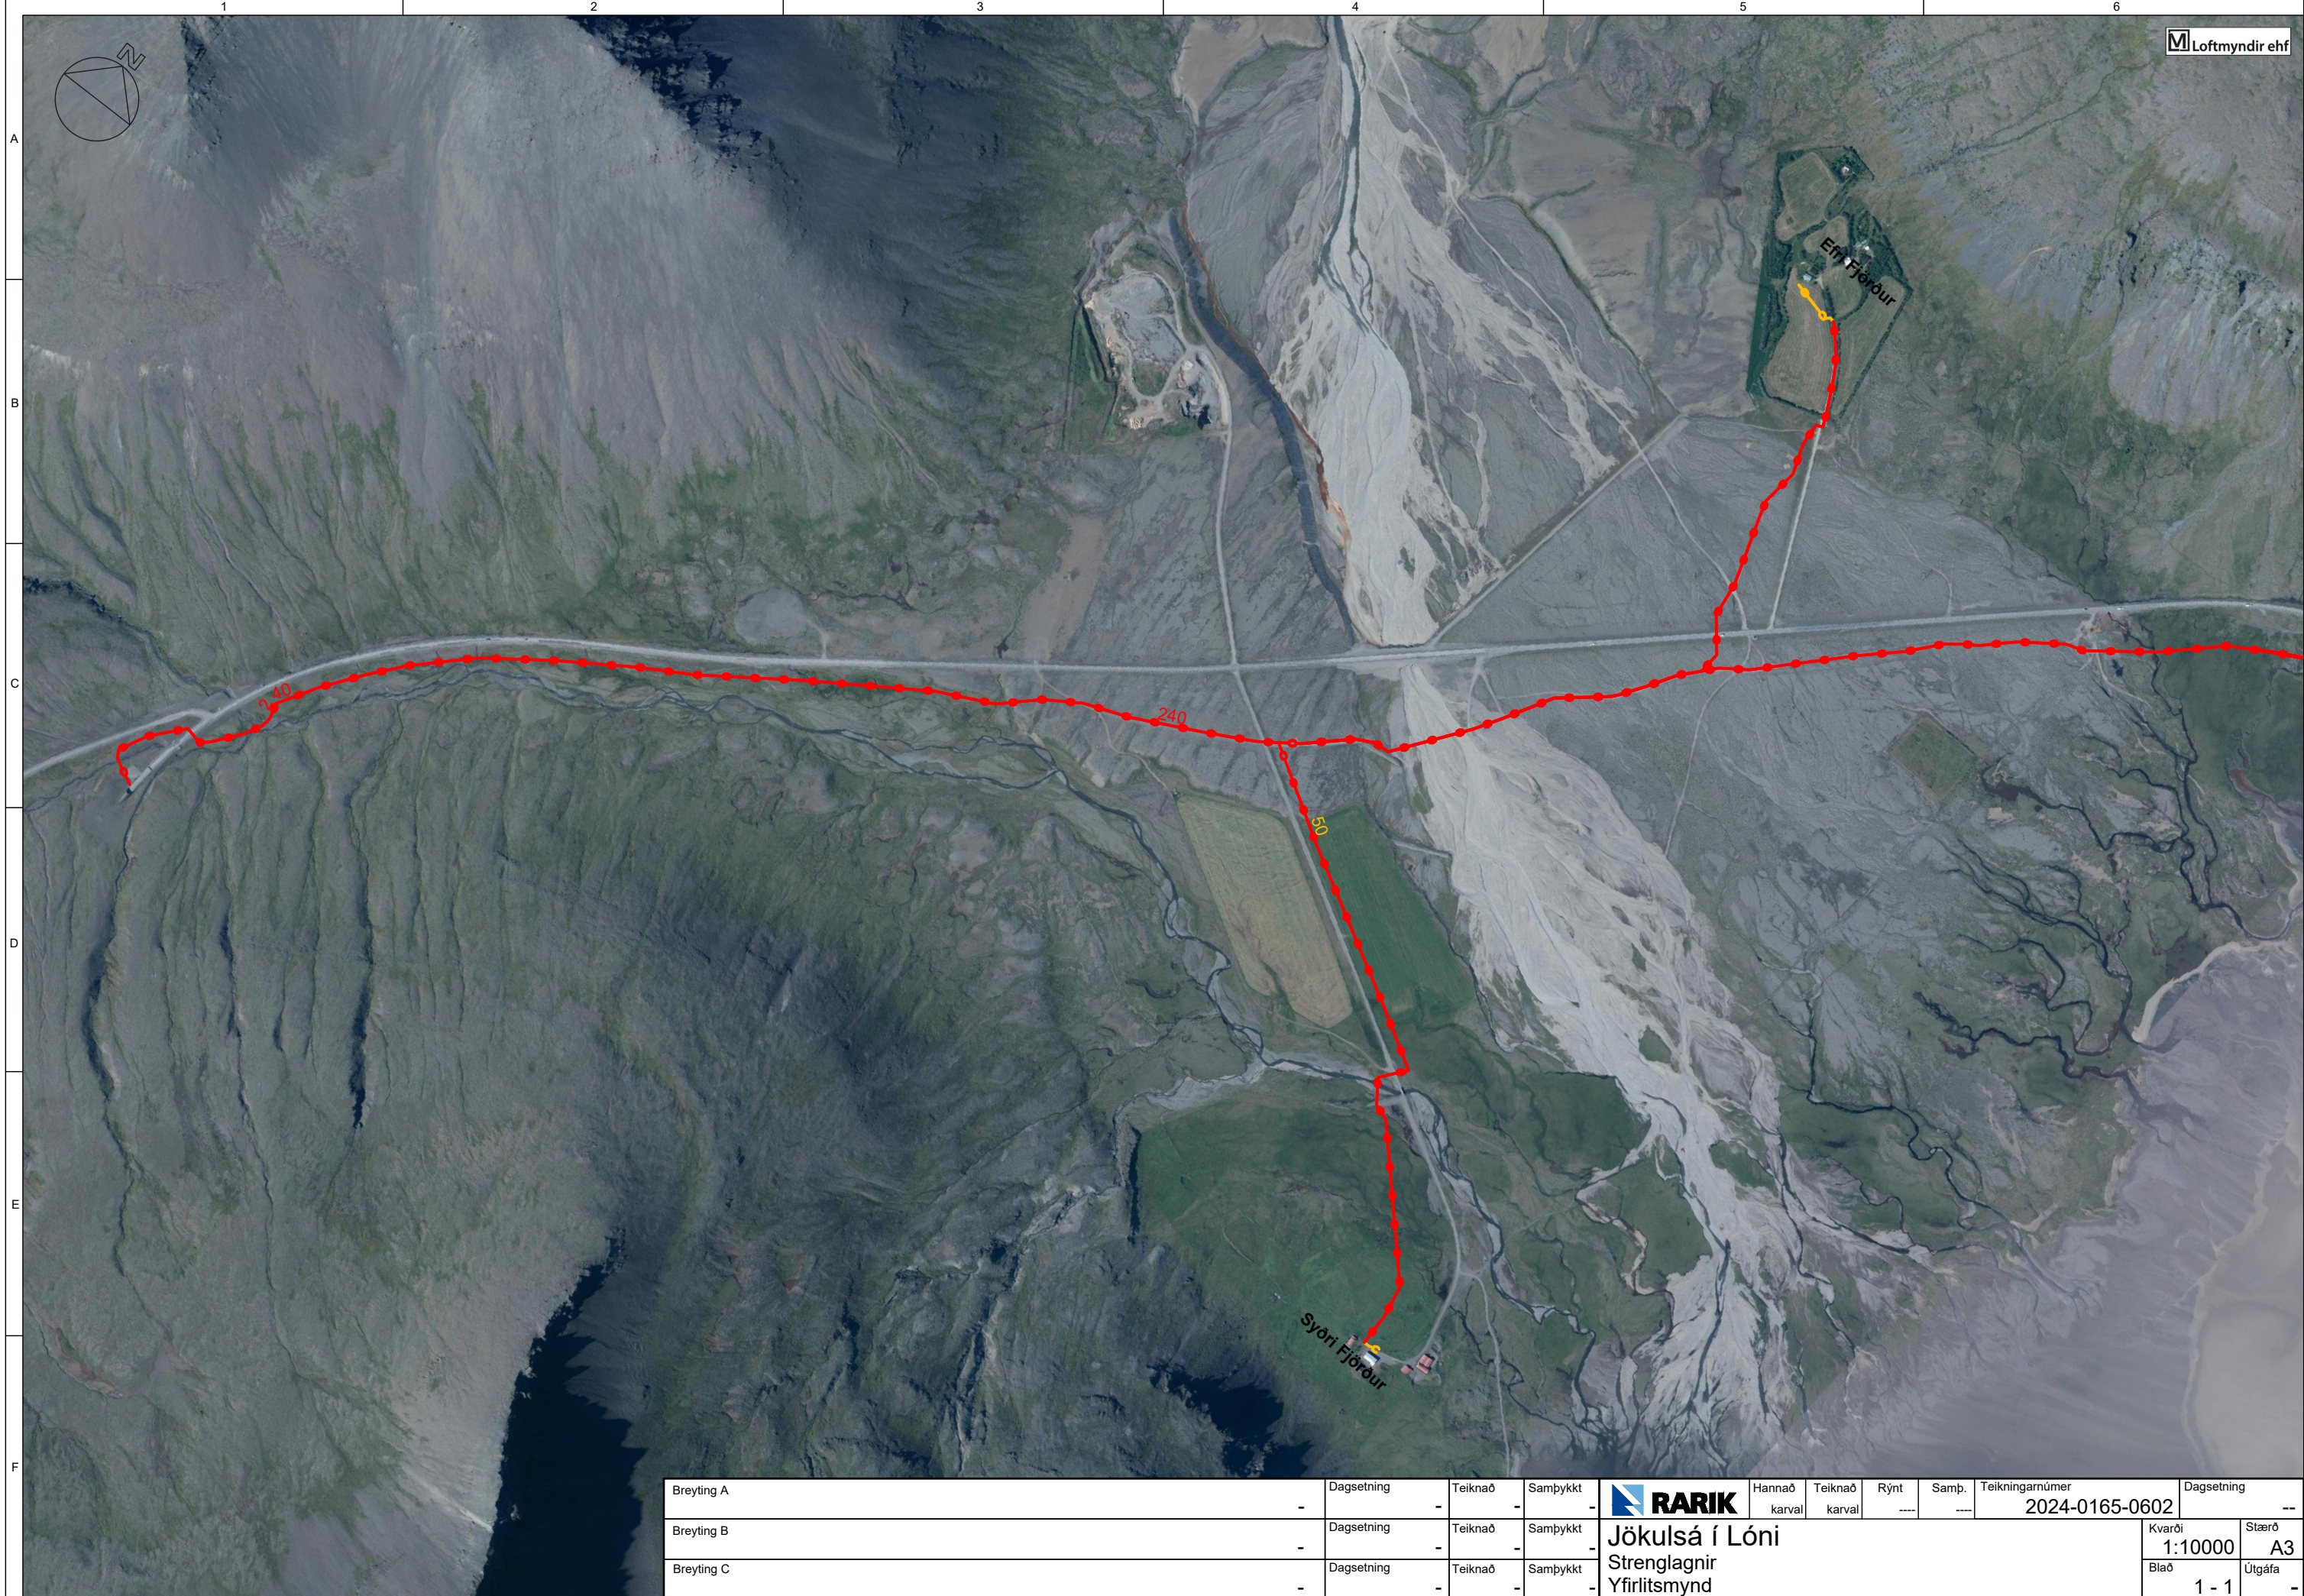

ATH: Í kortinu gæta leynst villur. Ekki er tekin ábyrgð á þeim upplýsingum sem þar eru gefnar upp. Sónun á rástrennum er í boði að kostnaðalausu.

Breyting A	-	Dagsetning	-	Teiknað	-	Samþykkt	-	RARIK	Hannað karval	Teiknað karval	Rýnt	----	Samp.	----	Teikningarnúmer	2024-0165-0601	Dagsetning	--
Breyting B	-	Dagsetning	-	Teiknað	-	Samþykkt	-	Jökulsá í Lóni								Kvarði	Stærð	
Breyting C	-	Dagsetning	-	Teiknað	-	Samþykkt	-	Strenglagnir								1:50000	A3	
								Yfirlitsmynd								Blað	Útgáfa	
															1 - 1	-		

ATH: Í kortinu gæta leynst villur. Ekki er tekin ábyrgð á þeim upplýsingum sem þar eru gefnar upp. Sónun á ráfstrengum er í boði að kostnaðalausu.

Breyting A	-	Dagsetning	-	Teiknað	-	Samþykkt	-		Hannað karval	Teiknað karval	Rýnt ----	Samp. ----	Teikningarnúmer 2024-0165-0602	Dagsetning --
Breyting B	-	Dagsetning	-	Teiknað	-	Samþykkt	-	Jökulsá í Lóni Strenglagnir Yfirlitsmynd					Kvarði 1:10000	Stærð A3
Breyting C	-	Dagsetning	-	Teiknað	-	Samþykkt	-						Blað 1 - 1	Útgáfa -

0 200 400 Meters

Kort.dwg

ATH: Í kortinu gæta leynst villur. Ekki er tekin ábyrgð á þeim upplýsingum sem þar eru gefnar upp. Sónun á ráfstrengum er í boði að kostnaðalausu.

Breyting A	-	Dagsetning	-	Teiknað	-	Samþykkt	-		Hannað karval	Teiknað karval	Rýnt	----	Samp.	----	Teikningarnúmer	2024-0165-0605	Dagsetning	--	
Breyting B	-	Dagsetning	-	Teiknað	-	Samþykkt	-	Jökulsá í Lóni Strenglagnir Yfirlitsmynd								Kvarði	1:10000	Stærð	A3
Breyting C	-	Dagsetning	-	Teiknað	-	Samþykkt	-									Blað	1 - 1	Útgáfa	-