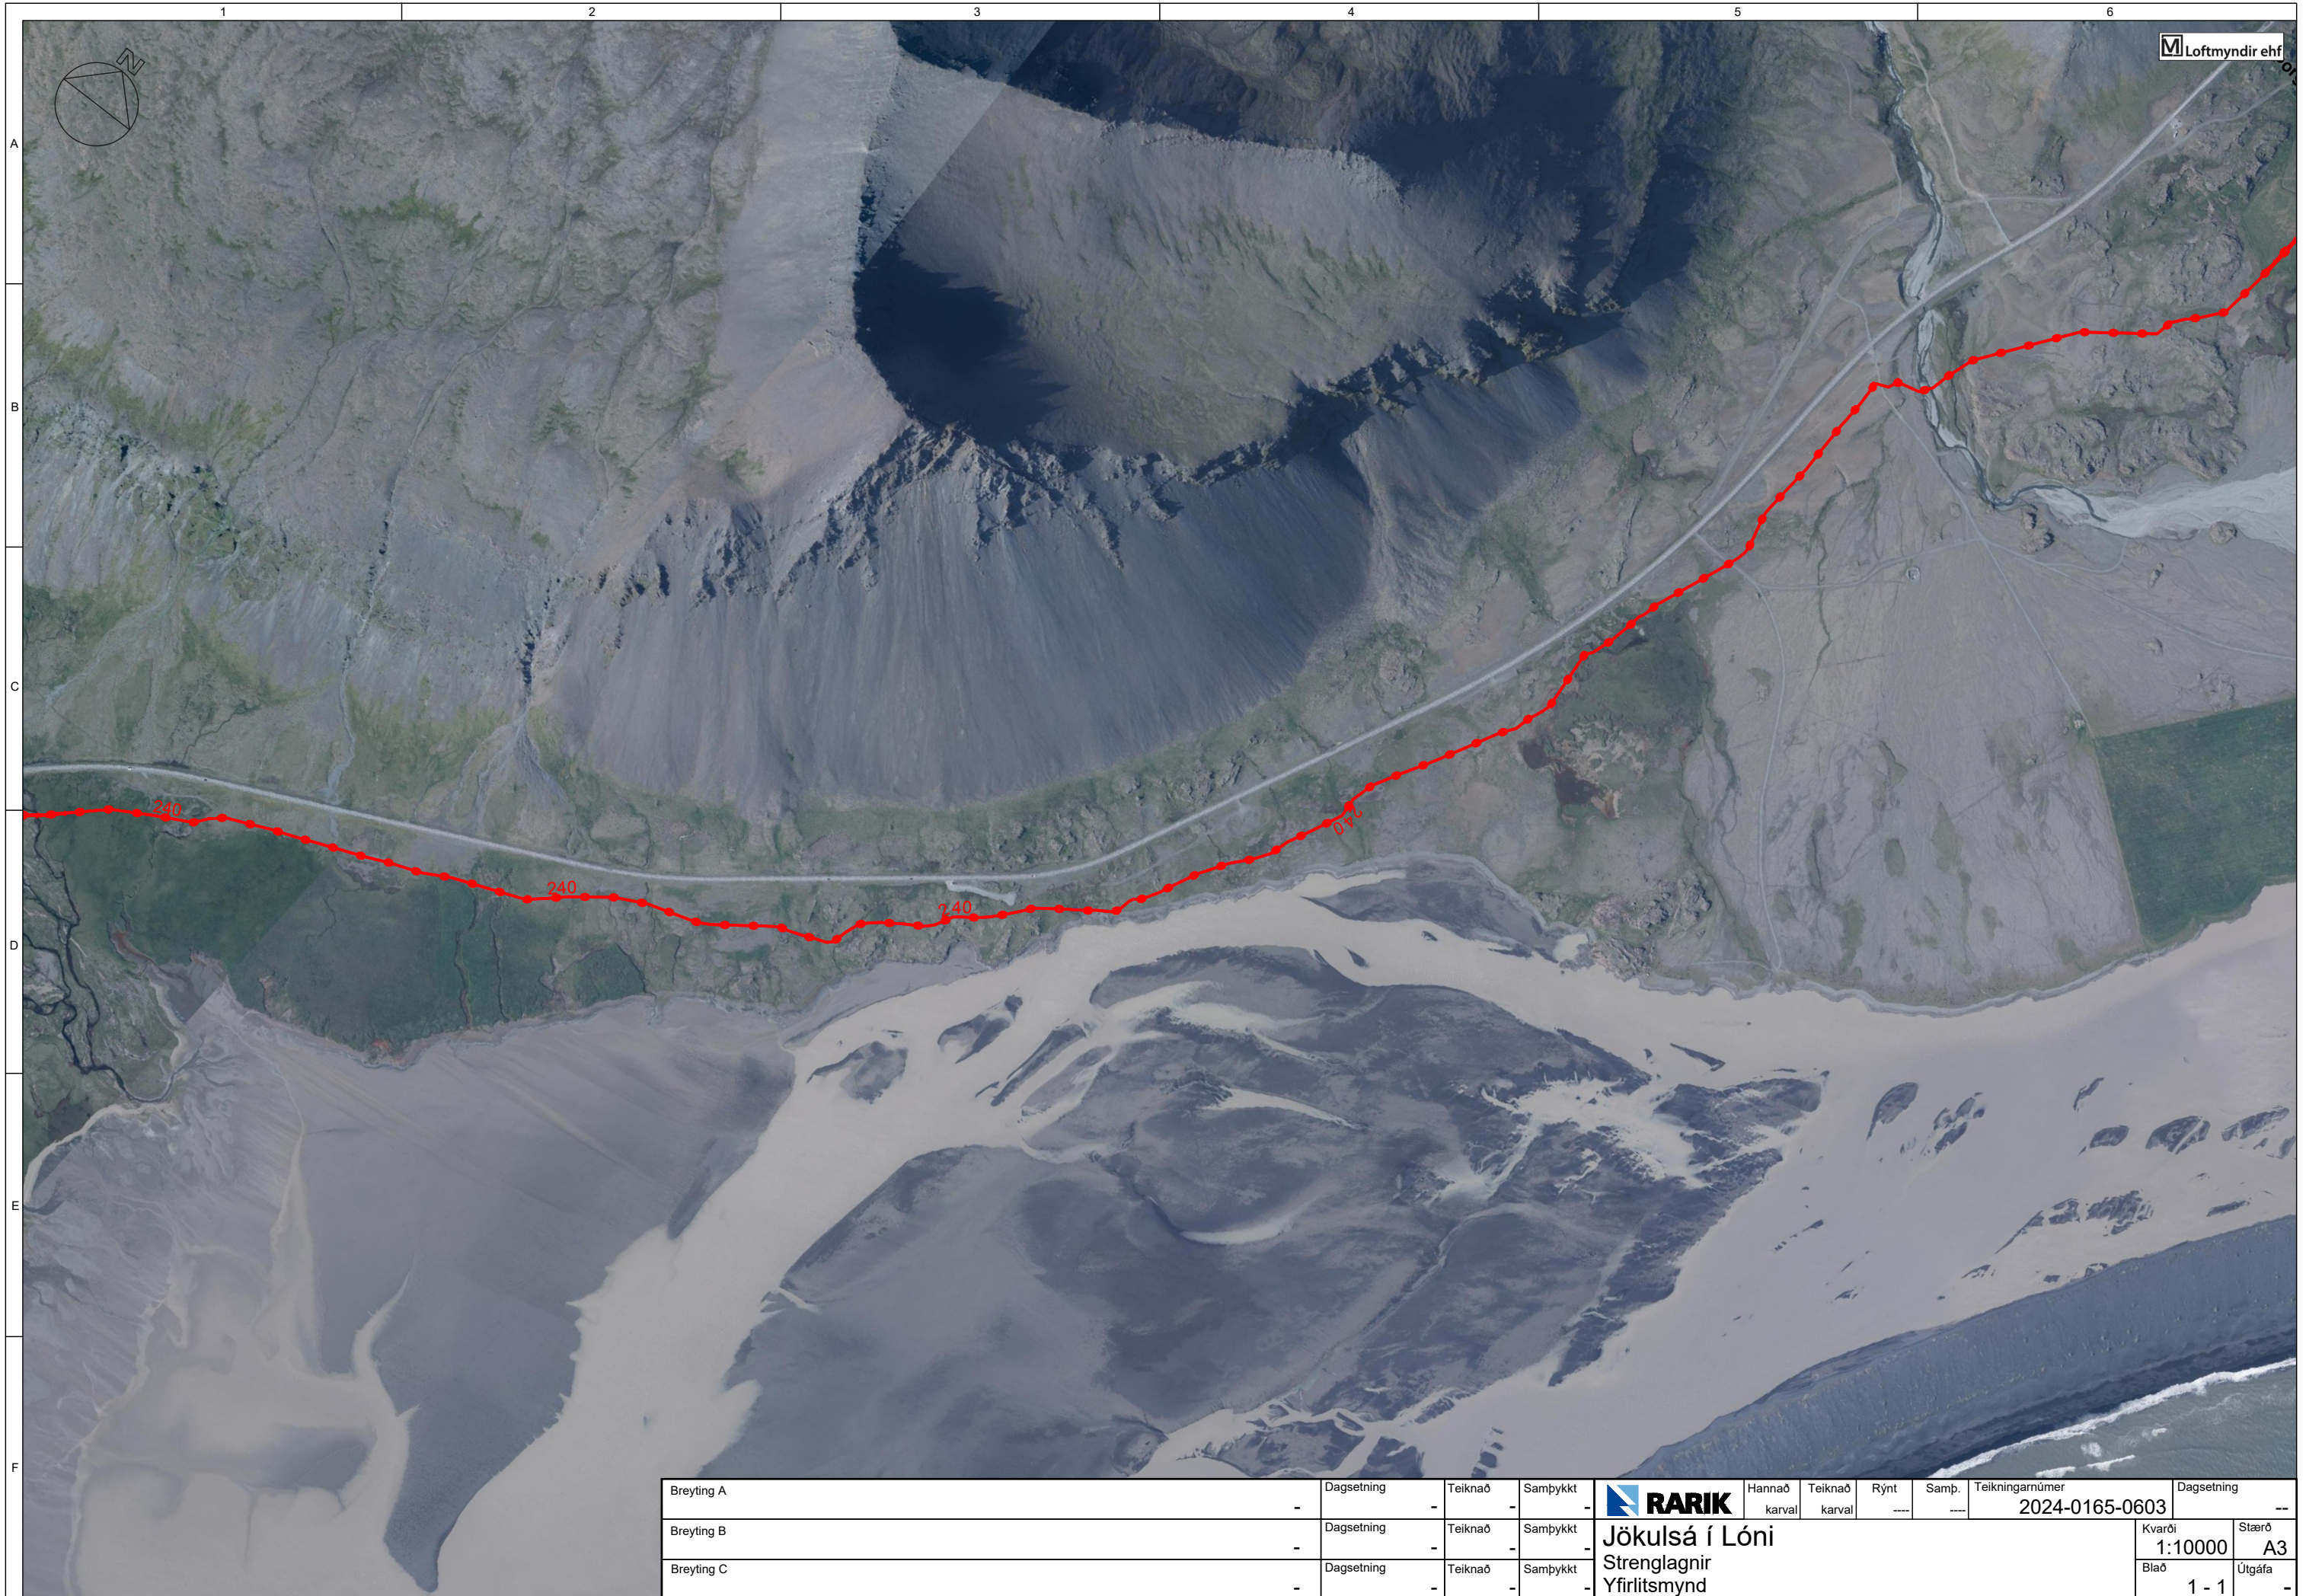

ATH: Í kortinu gæta leynt villur. Ekki er tekin ábyrgð á þeim upplýsingum sem þar eru gefnar upp. Sónun á rástregnum er í boði að kostnaðalaus.

Loftmyndir ehf

Breyting A	-	Dagsetning	-	Teiknað	-	Samþykkt	-		Hannað karval	Teiknað karval	Rýnt	----	Samp.	----	Teikningarnúmer	2024-0165-0603	Dagsetning	--
Breyting B	-	Dagsetning	-	Teiknað	-	Samþykkt	-	Jökulsá í Lóni							Kvarði	Stærð		
Breyting C	-	Dagsetning	-	Teiknað	-	Samþykkt	-	Strenglagnir							1:10000	A3		
								Yfirlitsmynd							Blað	Útgáfa		
															1 - 1	-		

Kort.dwg