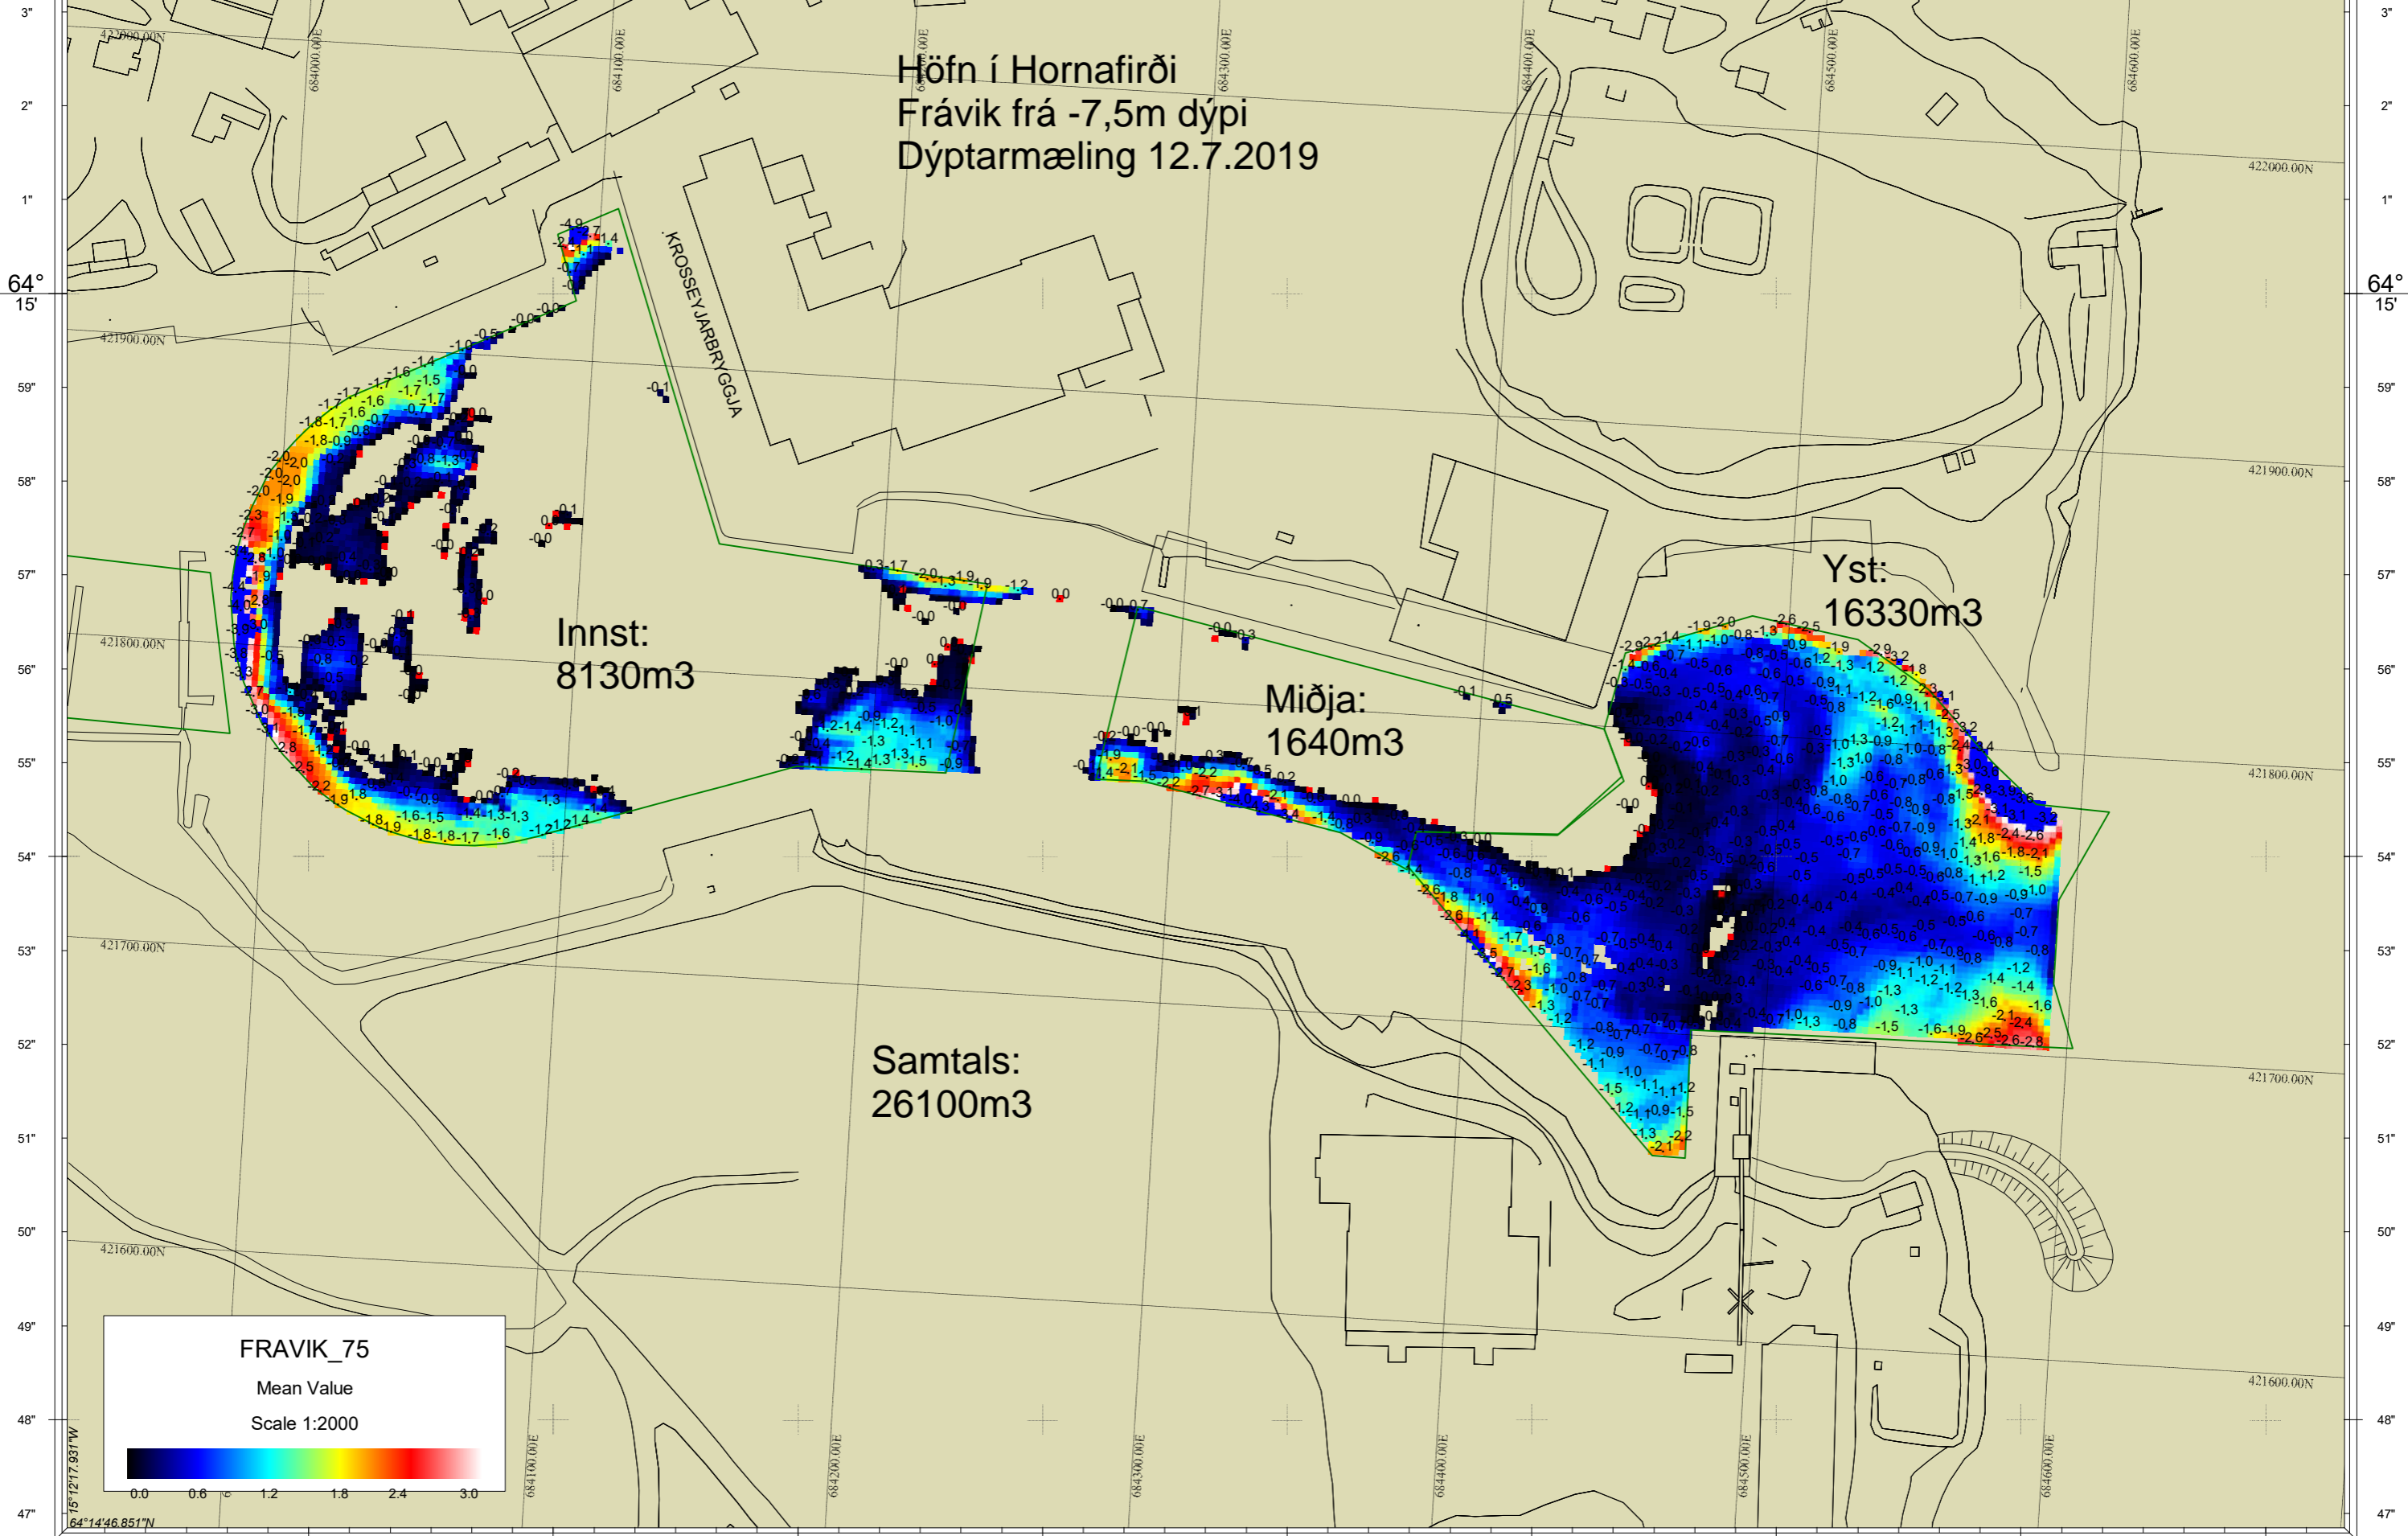

18° 17° 16° 15° 14° 13° 12° 11° 10° 9° 8° 7° 6° 5° 4° 3° 2° 15° 12' 59" 58" 57" 56" 55" 54" 53" 52" 51" 50" 49" 48" 47" 46" 45" 44" 43" 42" 41" 40" 39" 38" 37" 36" 35" 34" 33" 32" 31" 30" 29" 28" 27" 26" 25" 24" 23" 22"

Höfn í Hornafirði
Frávik frá -7,5m dýpi
Dýptarmæling 12.7.2019

Innst:
8130m3

Miðja:
1640m3

Yst:
16330m3

Samtals:
26100m3

FRAVIK_75
Mean Value
Scale 1:2000

18° 17° 16° 15° 14° 13° 12° 11° 10° 9° 8° 7° 6° 5° 4° 3° 2° 15° 12' 59" 58" 57" 56" 55" 54" 53" 52" 51" 50" 49" 48" 47" 46" 45" 44" 43" 42" 41" 40" 39" 38" 37" 36" 35" 34" 33" 32" 31" 30" 29" 28" 27" 26" 25" 24" 23" 22"