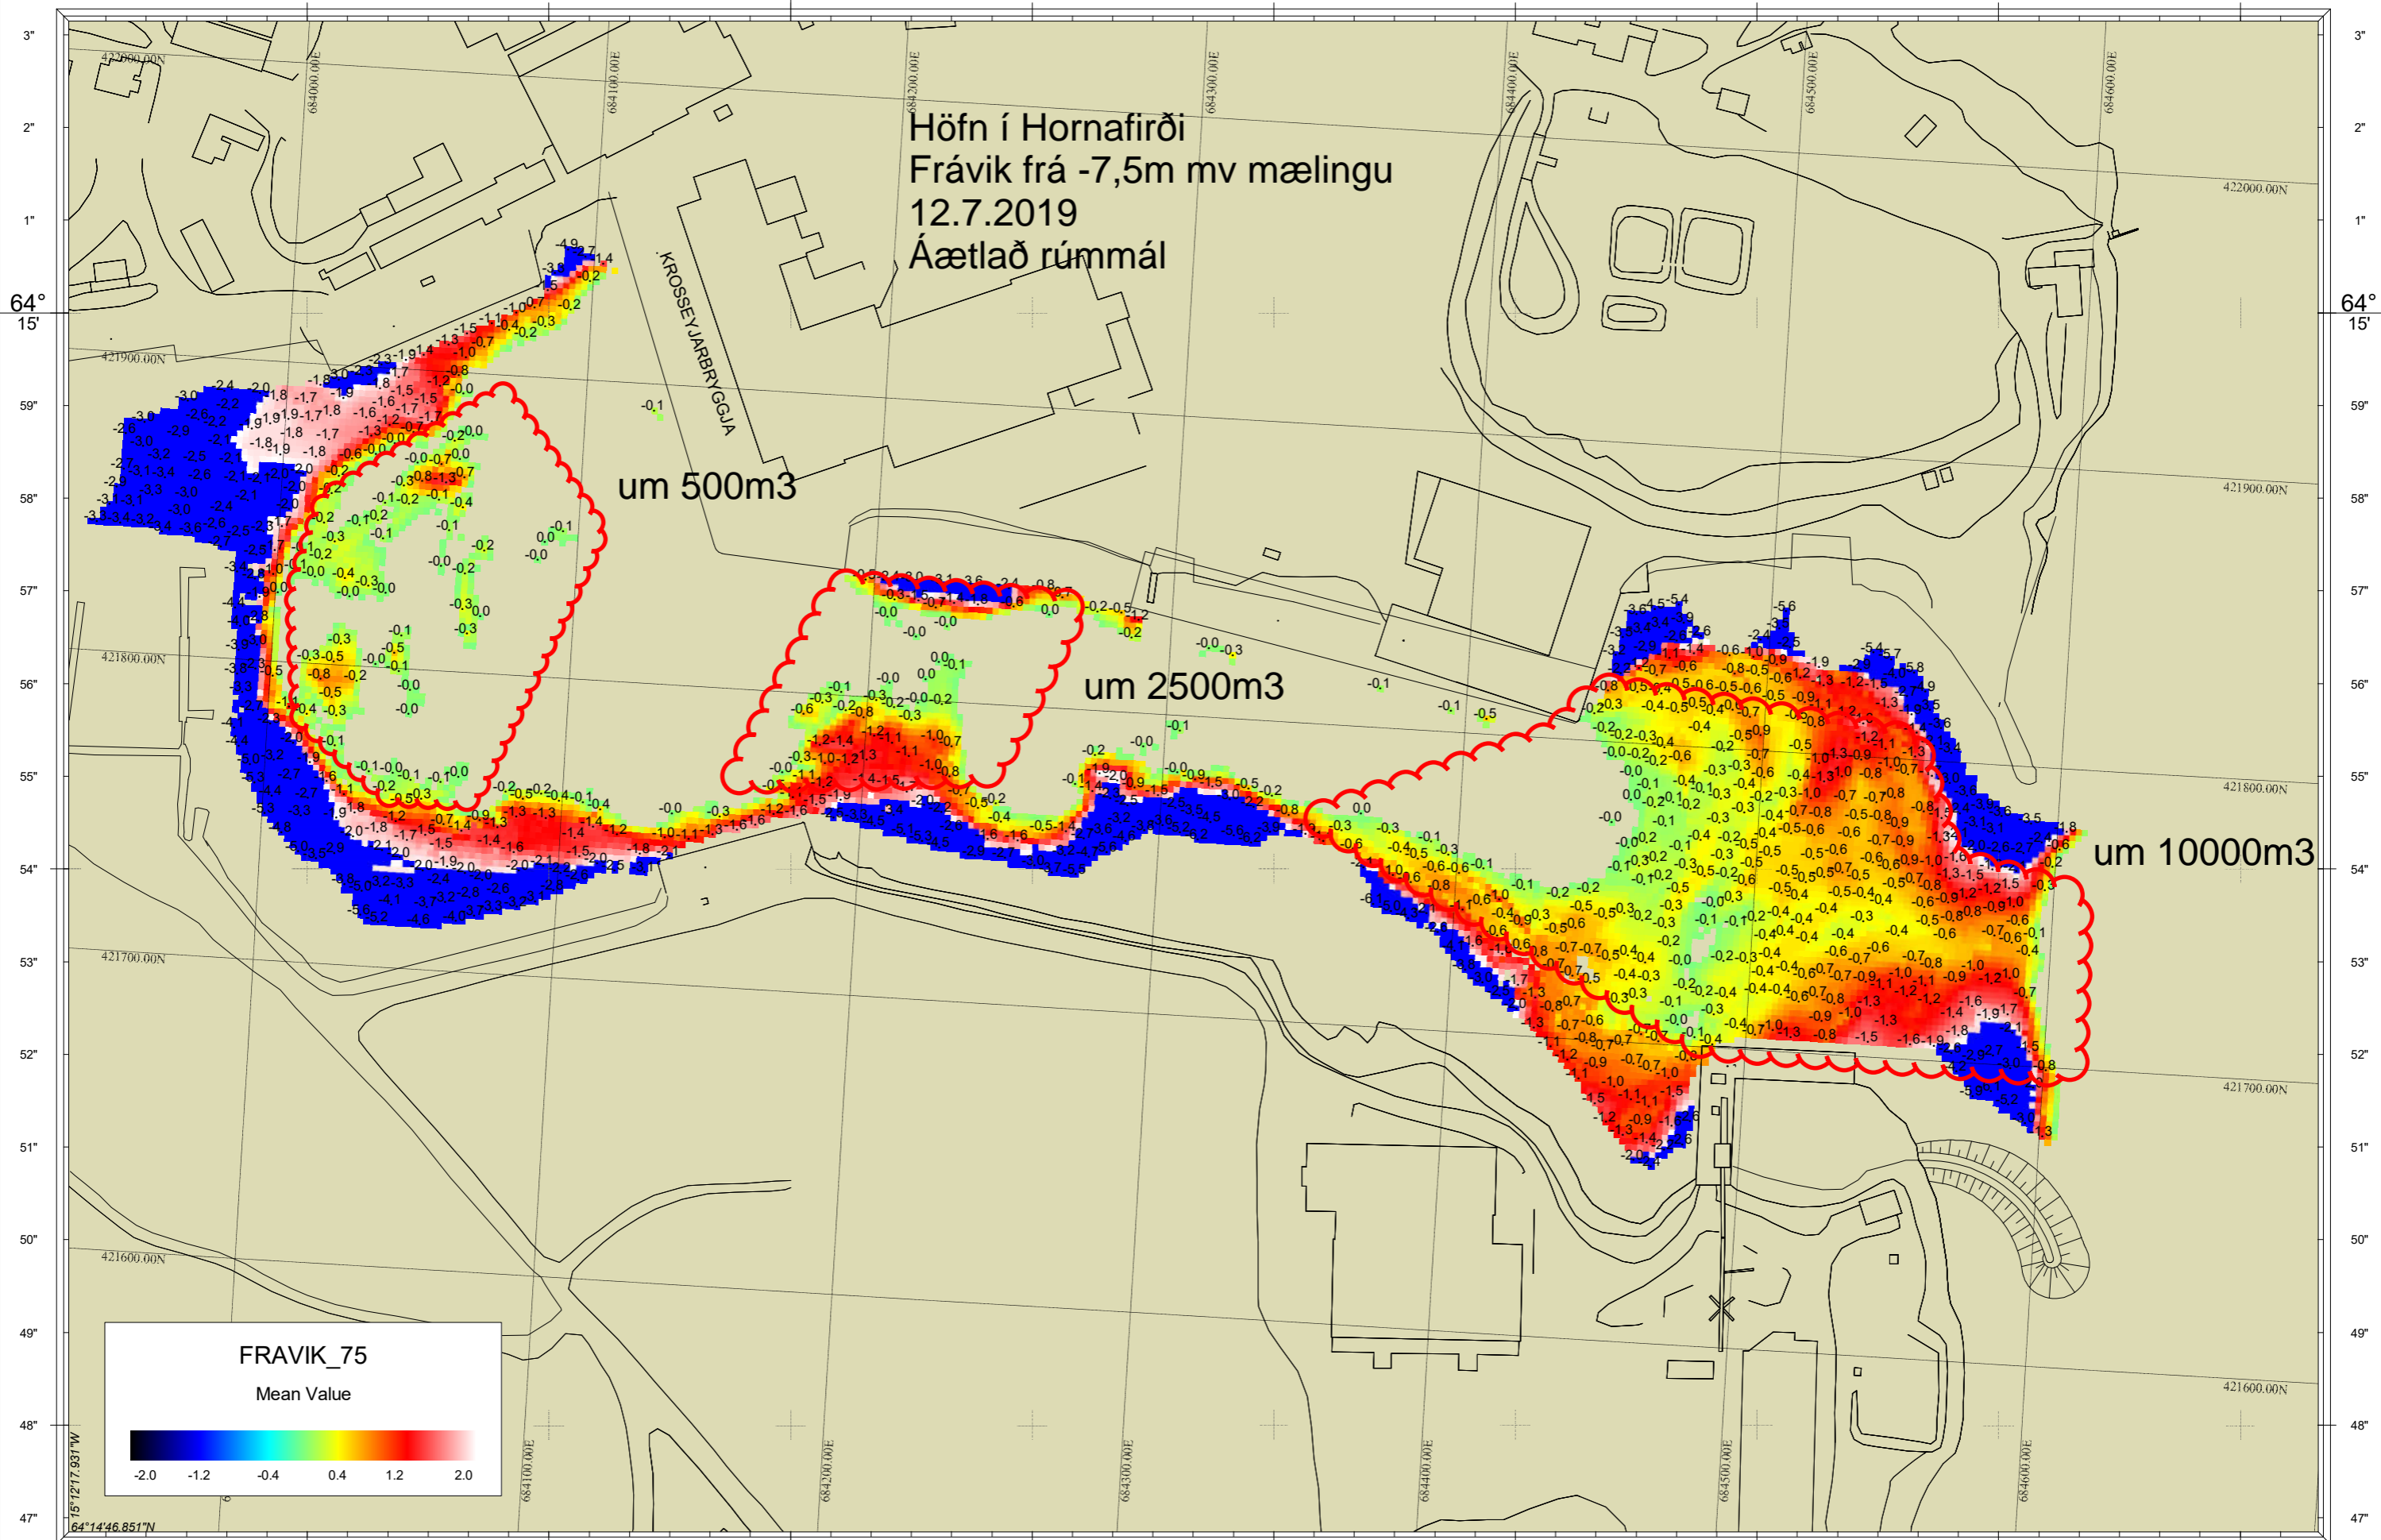

18° 17° 16° 15° 14° 13° 12° 11° 10° 9° 8° 7° 6° 5° 4° 3° 2° 15° 12' 59" 58" 57" 56" 55" 54" 53" 52" 51" 50" 49" 48" 47" 46" 45" 44" 43" 42" 41" 40" 39" 38" 37" 36" 35" 34" 33" 32" 31" 30" 29" 28" 27" 26" 25" 24" 23" 22"

Höfn í Hornafirði
Frávik frá -7,5m mv mælingu
12.7.2019
Áætlað rúmmál

um 500m³

um 2500m³

um 10000m³

18° 17° 16° 15° 14° 13° 12° 11° 10° 9° 8° 7° 6° 5° 4° 3° 2° 15° 12' 59" 58" 57" 56" 55" 54" 53" 52" 51" 50" 49" 48" 47" 46" 45" 44" 43" 42" 41" 40" 39" 38" 37" 36" 35" 34" 33" 32" 31" 30" 29" 28" 27" 26" 25" 24" 23" 22"